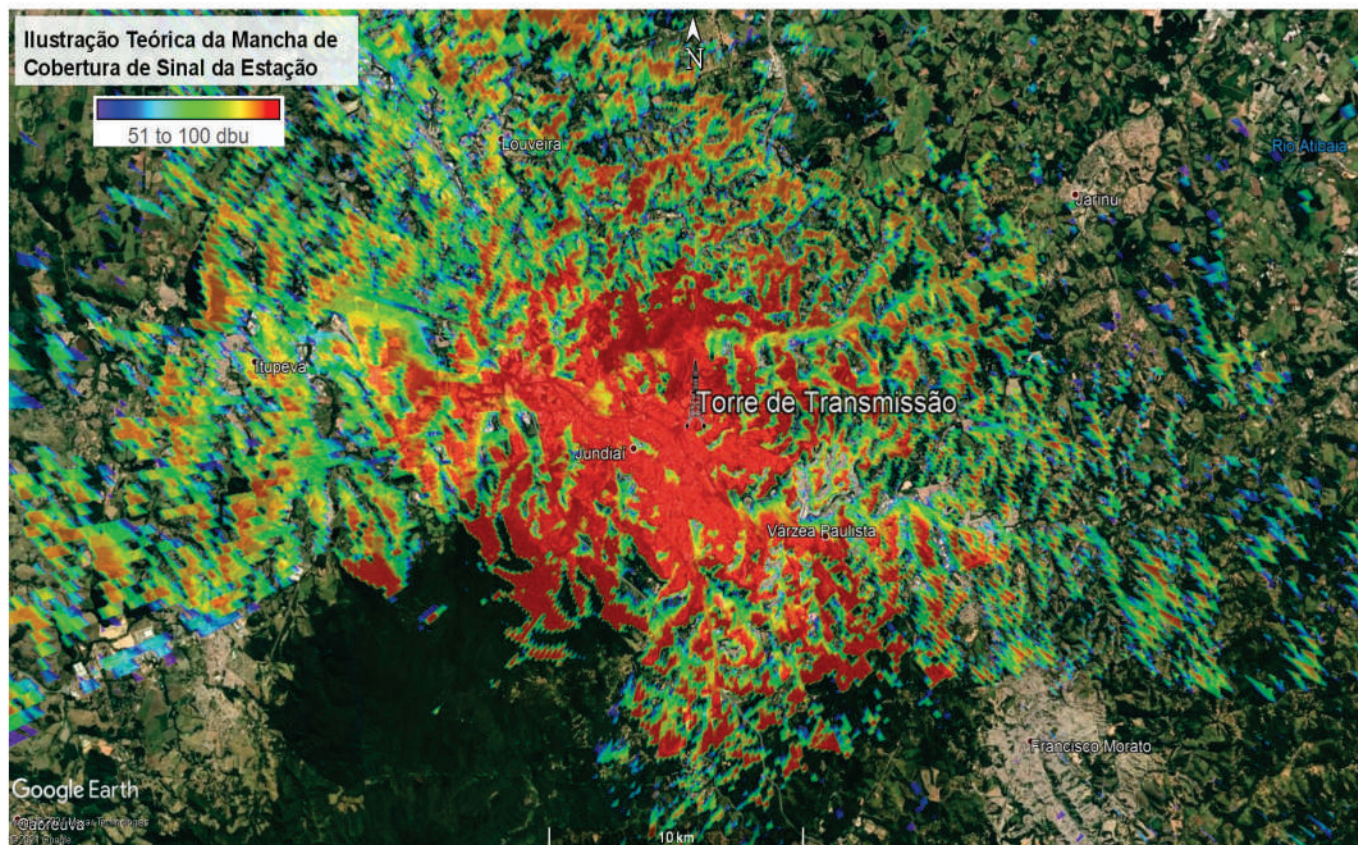

Objetivos:

- Projetos e Estudos personalizados para dimensionamento de novos sistemas de transmissão de Televisão e Rádio FM, visando especificar a melhor solução técnica.
- Avaliação para otimização de cobertura de sistemas de transmissão instalados.

Serviços:

- Verificação inicial das licenças e outorgas da estação transmissora.
- Geração de Mancha de cobertura para verificação de rendimento e eficiência da cobertura e população atendida.
- Dimensionamento de transmissores, antenas, cabos e torres.
- Acompanhamento processual dos projetos nos sistemas online da Anatel e Ministério das Comunicações.

Exemplo de Mancha de Cobertura de Sinal de Estação

Solicite um orçamento através de nossos contatos:
Fones: (19) 3327-5635 (11) 9 3774-7453
E-mail: comercial@iftelecom.com.br